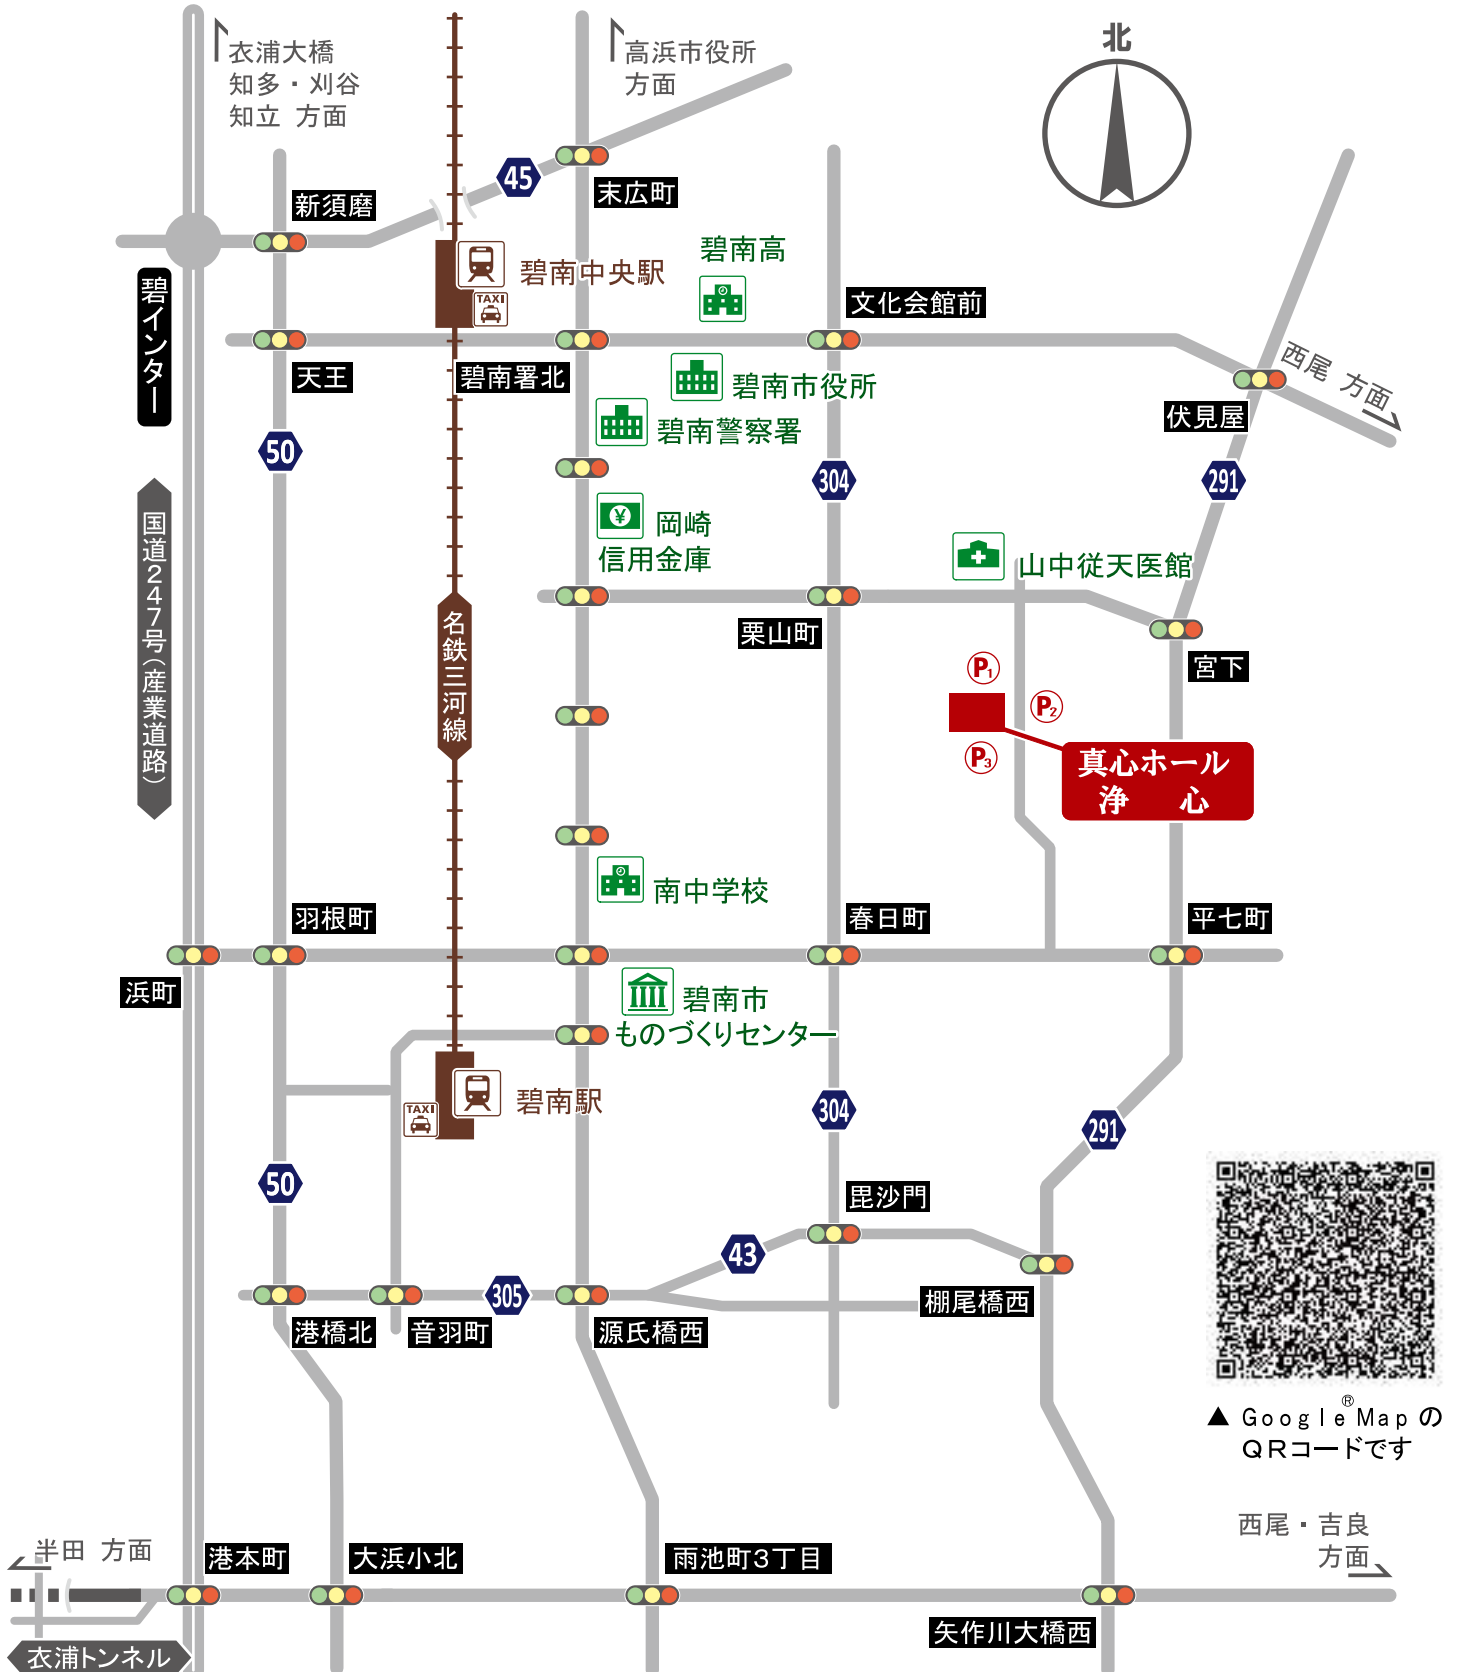

真心ホール浄心

住所 愛知県碧南市栗山町3-50
電話 0566-43-5757

お車をご利用の場合

名古屋方面からは…

- ① 知多半島道路 阿久比 I C を降りて右折(東進)。
- ② 県道46号(西尾知多線)から衣浦大橋を経て、
- ③ 国道247号(産業道路)浜町交差点を東に向かい、約1km先の春日町交差点から100mの十字路を左折。

公共交通機関をご利用の場合

名古屋方面からは…

- ① (JR)刈谷駅で降車。名鉄三河線に乗り換え。
- ② (名鉄)刈谷駅から8駅目の碧南中央駅で降車。
- ③ 碧南中央駅より、車で約10分です。

▲ Google Map の QRコードです