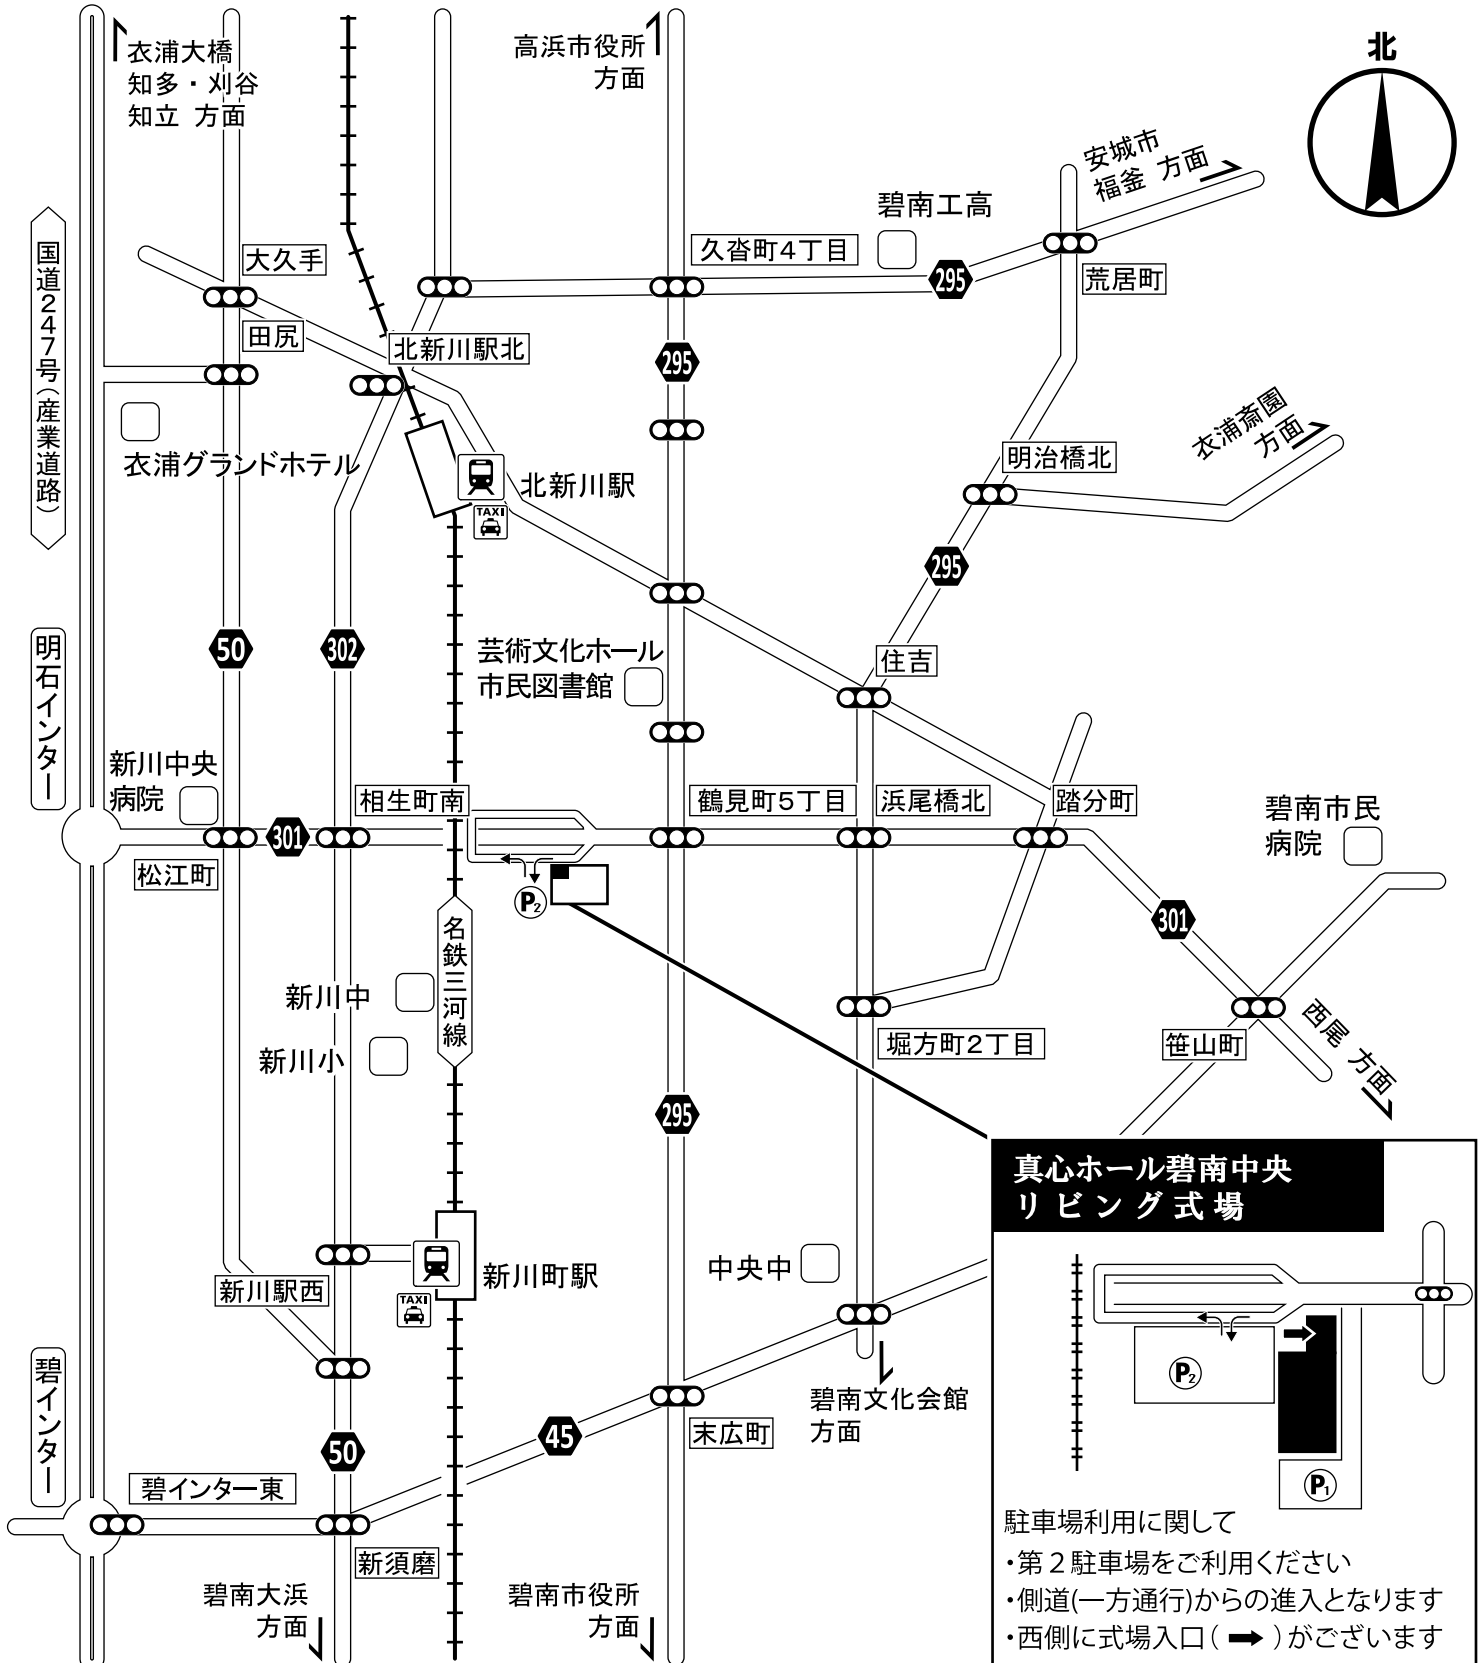

真心ホール碧南中央 リビング式場

住所 愛知県碧南市千福町1-8

電話 0566-41-0188

(まごころライフサービスの本社事務所の電話番号です)

お車をご利用の場合

名古屋方面からは…

- ① 知多半島道路 阿久比 I C を降りて右折(東進)。
- ② 県道46号(西尾知多線)から衣浦大橋を経て、
- ③ 国道247号(産業道路)明石 I C から東に進みます。

公共交通機関をご利用の場合

名古屋方面からは…

- ① (JR)刈谷駅で降車。名鉄三河線に乗り換え。
- ② (名鉄)刈谷駅から6駅目の北新川駅で降車。
- ③ 北新川駅より約900mです。

**真心ホール碧南中央
リビング式場**

駐車場利用に関して

- ・第2駐車場をご利用ください
- ・側道(一方通行)からの進入となります
- ・西側に式場入口(→)がございます