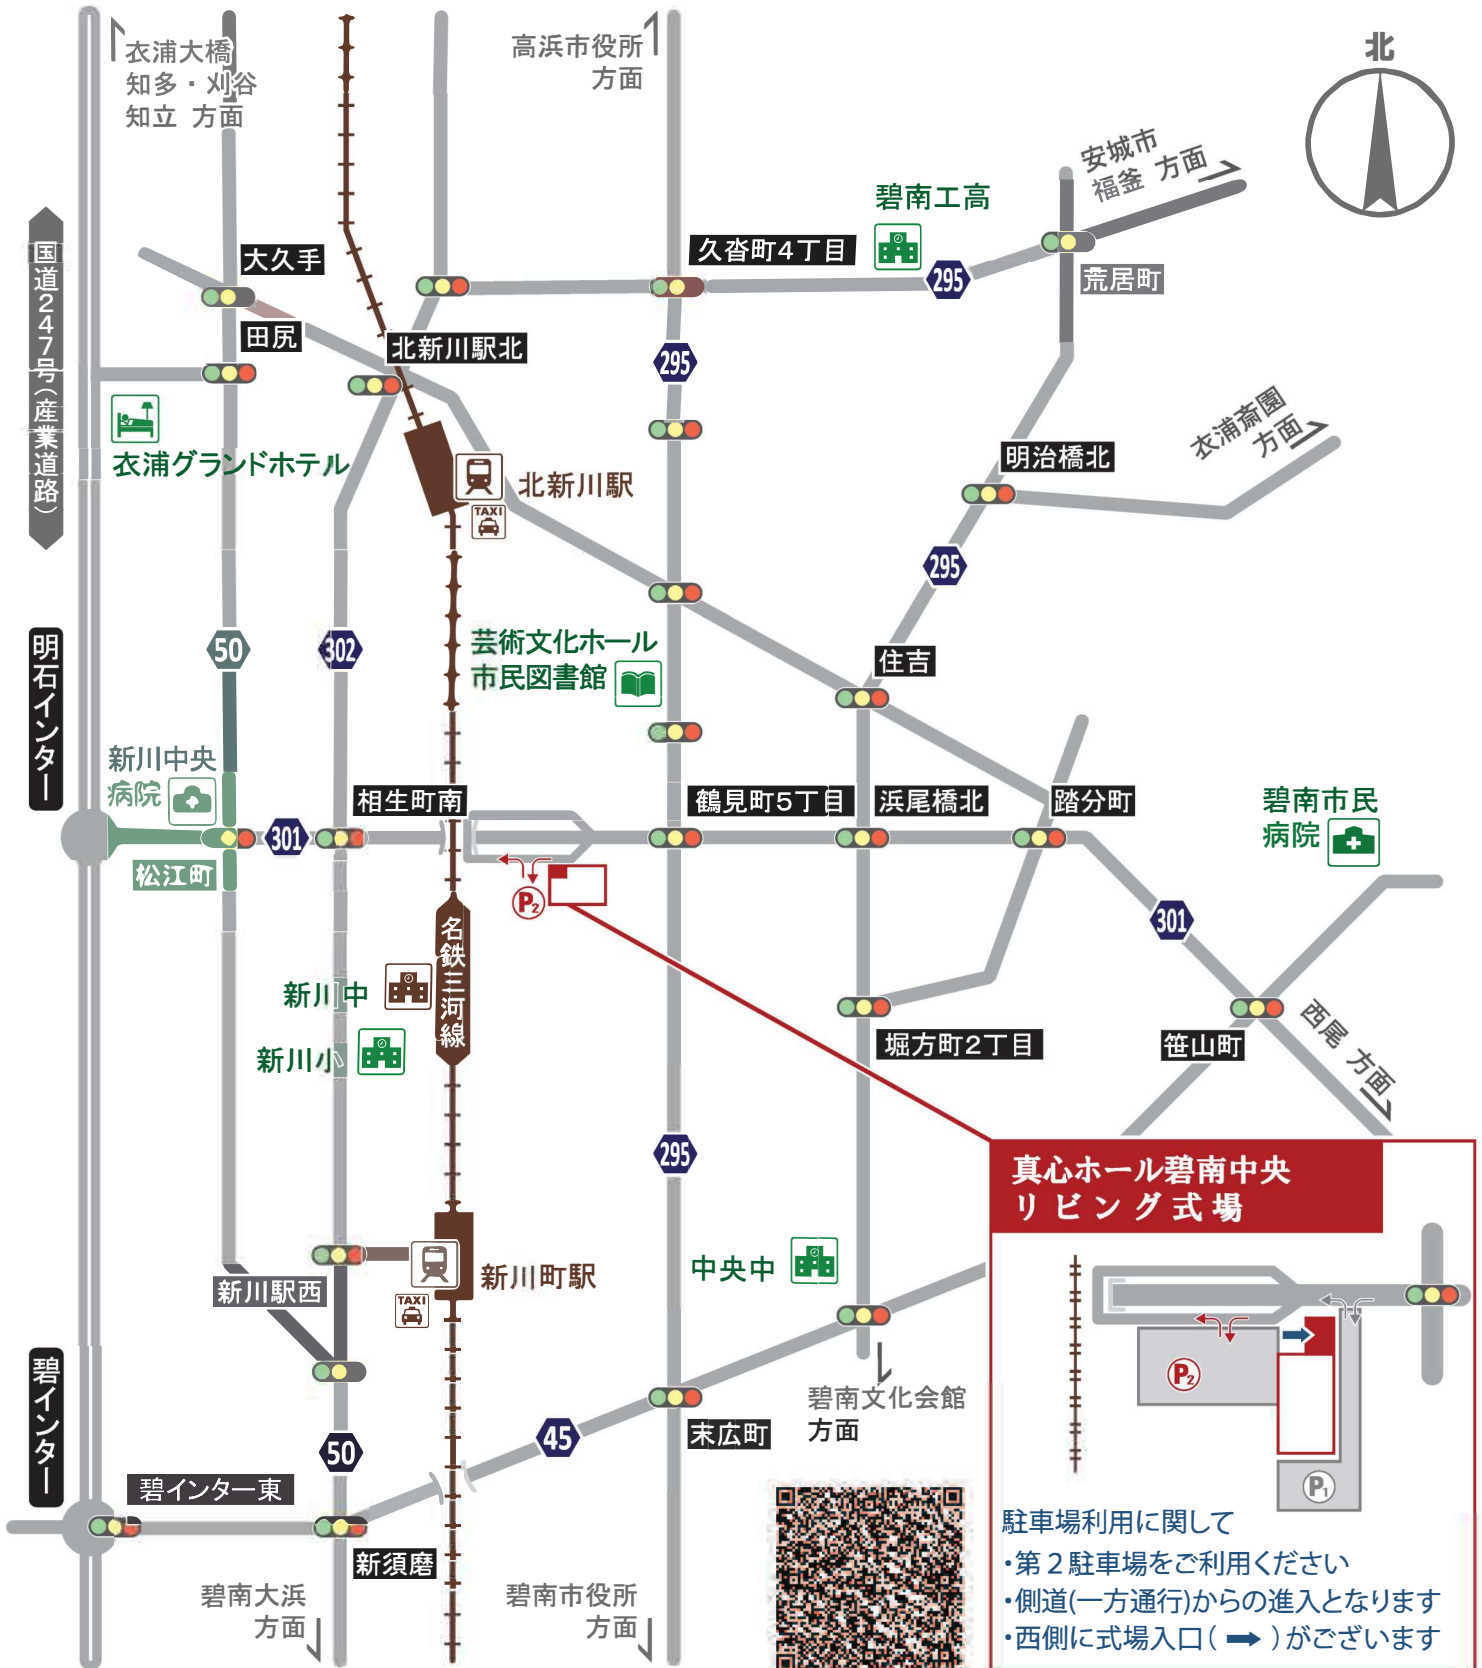

# 真心ホール碧南中央 リビング式場

住所 愛知県碧南市千福町1-7

## お車をご利用の場合

名古屋方面からは…

- ① 知多半島道路 阿久比 I C を降りて右折(東進)。
- ② 県道46号(西尾知多線)から衣浦大橋を経て、
- ③ 国道247号(産業道路)明石 I C から東に進みます。

## 公共交通機関をご利用の場合

名古屋方面からは…

- ① (JR)刈谷駅で降車。名鉄三河線に乗り換え。
- ② (名鉄)刈谷駅から6駅目の北新川駅で降車。
- ③ 北新川駅より約900mです。

**真心ホール碧南中央  
リビング式場**

駐車場利用に関して

- ・第2駐車場をご利用ください
- ・側道(一方通行)からの進入となります
- ・西側に式場入口(→)がございます

▲ Google Map® の QRコードです