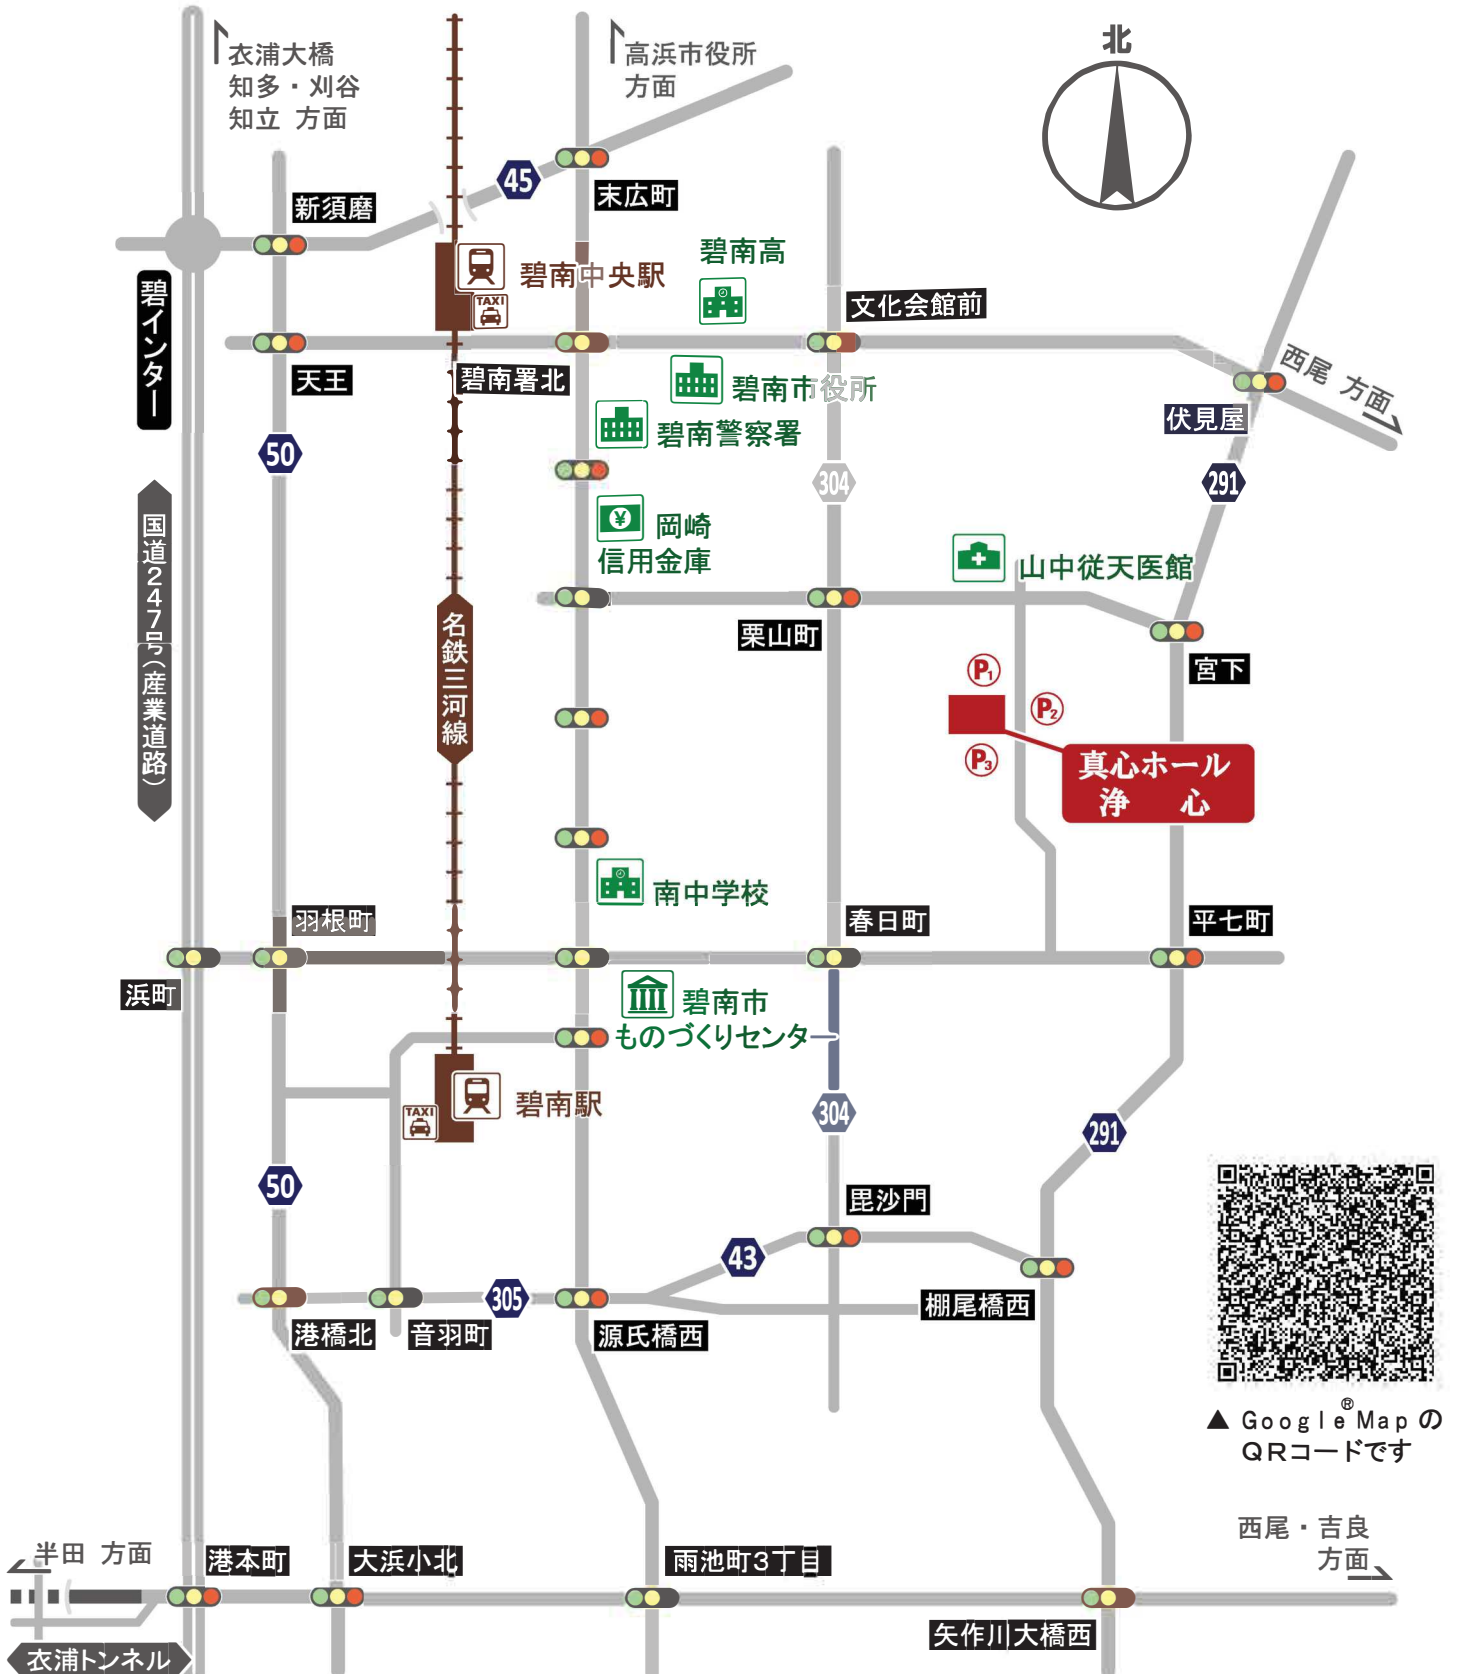

真心ホール浄心

住所 愛知県碧南市栗山町3-50

お車をご利用の場合

名古屋方面からは…

- ① 知多半島道路 阿久比 I C を降りて右折(東進)。
- ② 県道46号(西尾知多線)から衣浦大橋を経て、
- ③ 国道247号(産業道路)浜町交差点を東に向かい、約1km先の春日町交差点から100mの十字路を左折。

公共交通機関をご利用の場合

名古屋方面からは…

- ① (JR)刈谷駅で降車。名鉄三河線に乗り換え。
- ② (名鉄)刈谷駅から8駅目の碧南中央駅で降車。
- ③ 碧南中央駅より、車で約10分です。

▲ Google Map の QRコードです

西尾・吉良 方面